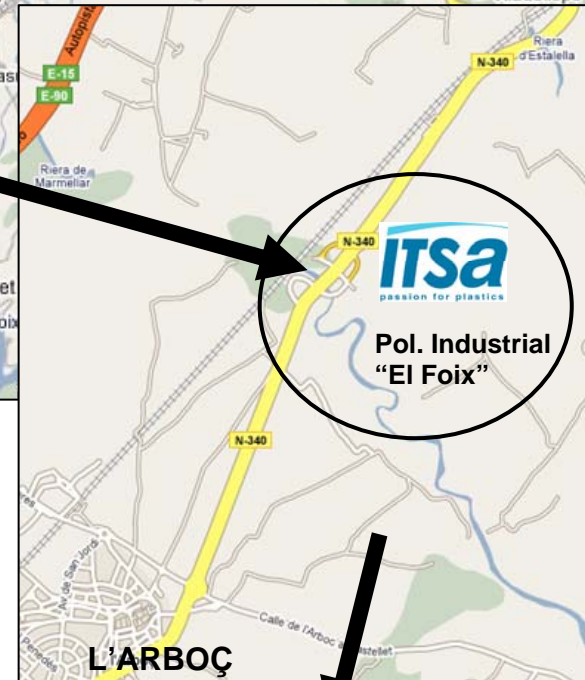

Como llegar a ITSA... How to get to ITSA...

Desde Francia / Barcelona, tomar la AP-7 dirección Tarragona. Tomar Salida 29 (Vilafranca del Penedes / Sitges). Continuar dirección N-340 – Tarragona. Hacer 8km sobre la N-340, y antes de llegar a L'Arboç, tomar salida a la derecha a una gasolinera "Petrocat", dirección "Poligono Industrial El Foix".

From France / Barcelona, take motorway AP-7, towards Tarragona. Go out at Exit 29 (Vilafranca del Penedes / Sitges). Follow direction N-340 – Tarragona. After 8km on N-340, before arriving to L'Arboç, turn right at a petrol station "Petrocat", towards "Poligono Industrial El Foix".

Desde Tarragona, tomar la AP7 dirección Barcelona. Tomar Salida 31 (El Vendrell). Continuar dirección N-340 hacia L'Arboç / Vilafranca del Penedes. Hacer 10 kms, y después de pasar L'Arboç, a 800 metros, tomar salida a la derecha a una gasolinera "Petrocat", hacia el "Poligono Industrial El Foix".

From Tarragona, take motorway AP-7 towards Barcelona. Go out at Exit 31 (El Vendrell). Follow direction N-340 towards L'Arboç / Vilafranca del Penedes. After 10 kms, after going through L'Arboç at 800 meters turn right at a petrol station "Petrocat" towards "Poligono Industrial El Foix".