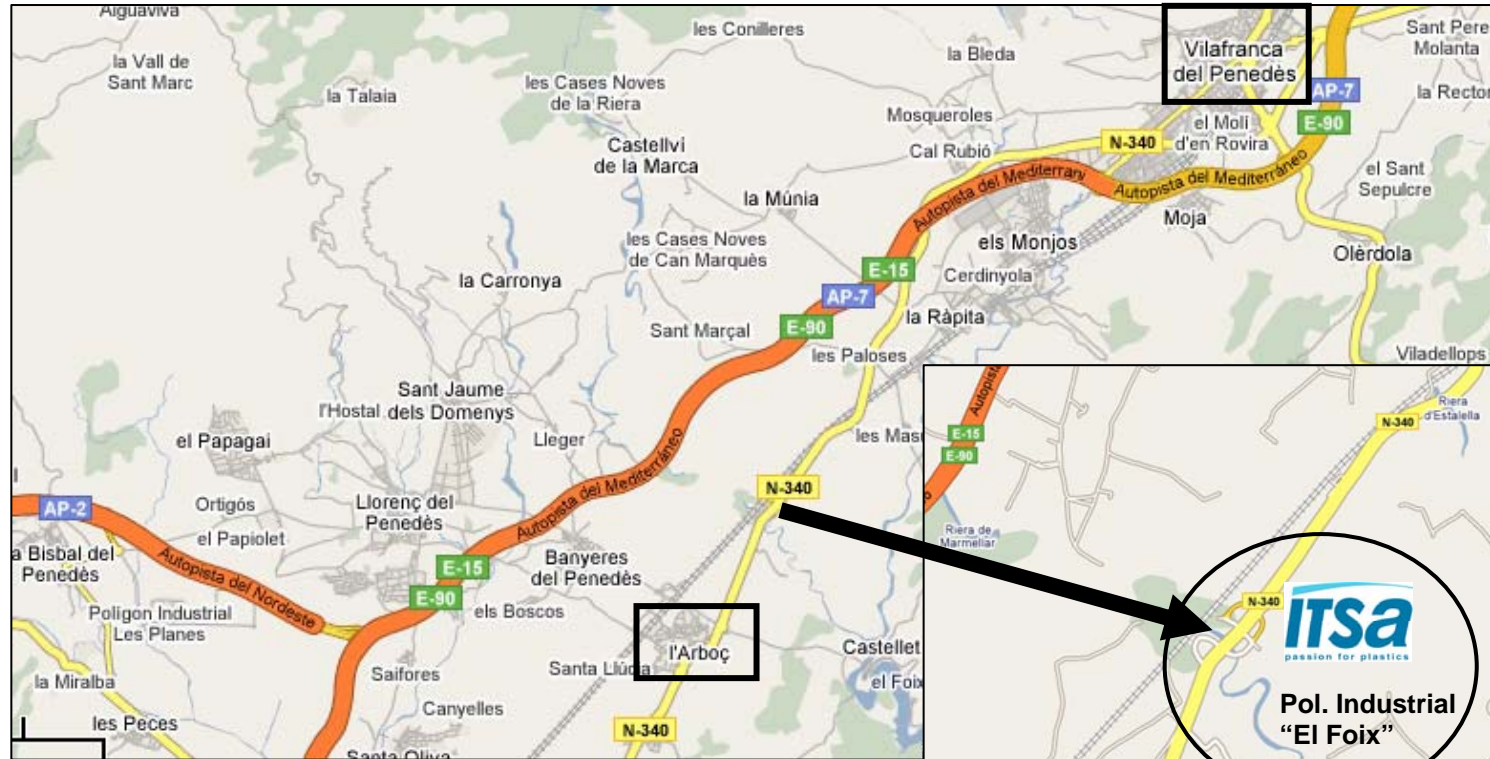

Como llegar a ITSA... How to get to ITSA...

Desde Francia / Barcelona, tomar la AP-7 dirección Tarragona. Tomar Salida 29 (Vilafranca del Penedes / Sitges). Continuar dirección N-340 – Tarragona. Hacer 8km sobre la N-340, y antes de llegar a L'Arboç, tomar salida a la derecha a una gasolinera "Petrocat", dirección "Poligono Industrial El Foix".

From France / Barcelona, take motorway AP-7, towards Tarragona. Go out at Exit 29 (Vilafranca del Penedes / Sitges). Follow direction N-340 – Tarragona. After 8km on N-340, before arriving to L'Arboç, turn right at a petrol station "Petrocat", towards "Poligono Industrial El Foix".

Desde Tarragona, tomar la AP7 dirección Barcelona. Tomar Salida 31 (El Vendrell). Continuar dirección N-340 hacia L'Arboç / Vilafranca del Penedes. Hacer 10 kms, y después de pasar L'Arboç, a 800 metros, tomar salida a la derecha a una gasolinera "Petrocat", hacia el "Poligono Industrial El Foix".

From Tarragona, take motorway AP-7 towards Barcelona. Go out at Exit 31 (El Vendrell). Follow direction N-340 towards L'Arboç / Vilafranca del Penedes. After 10 kms, after going through L'Arboç at 800 meters turn right at a petrol station "Petrocat" towards "Poligono Industrial El Foix".